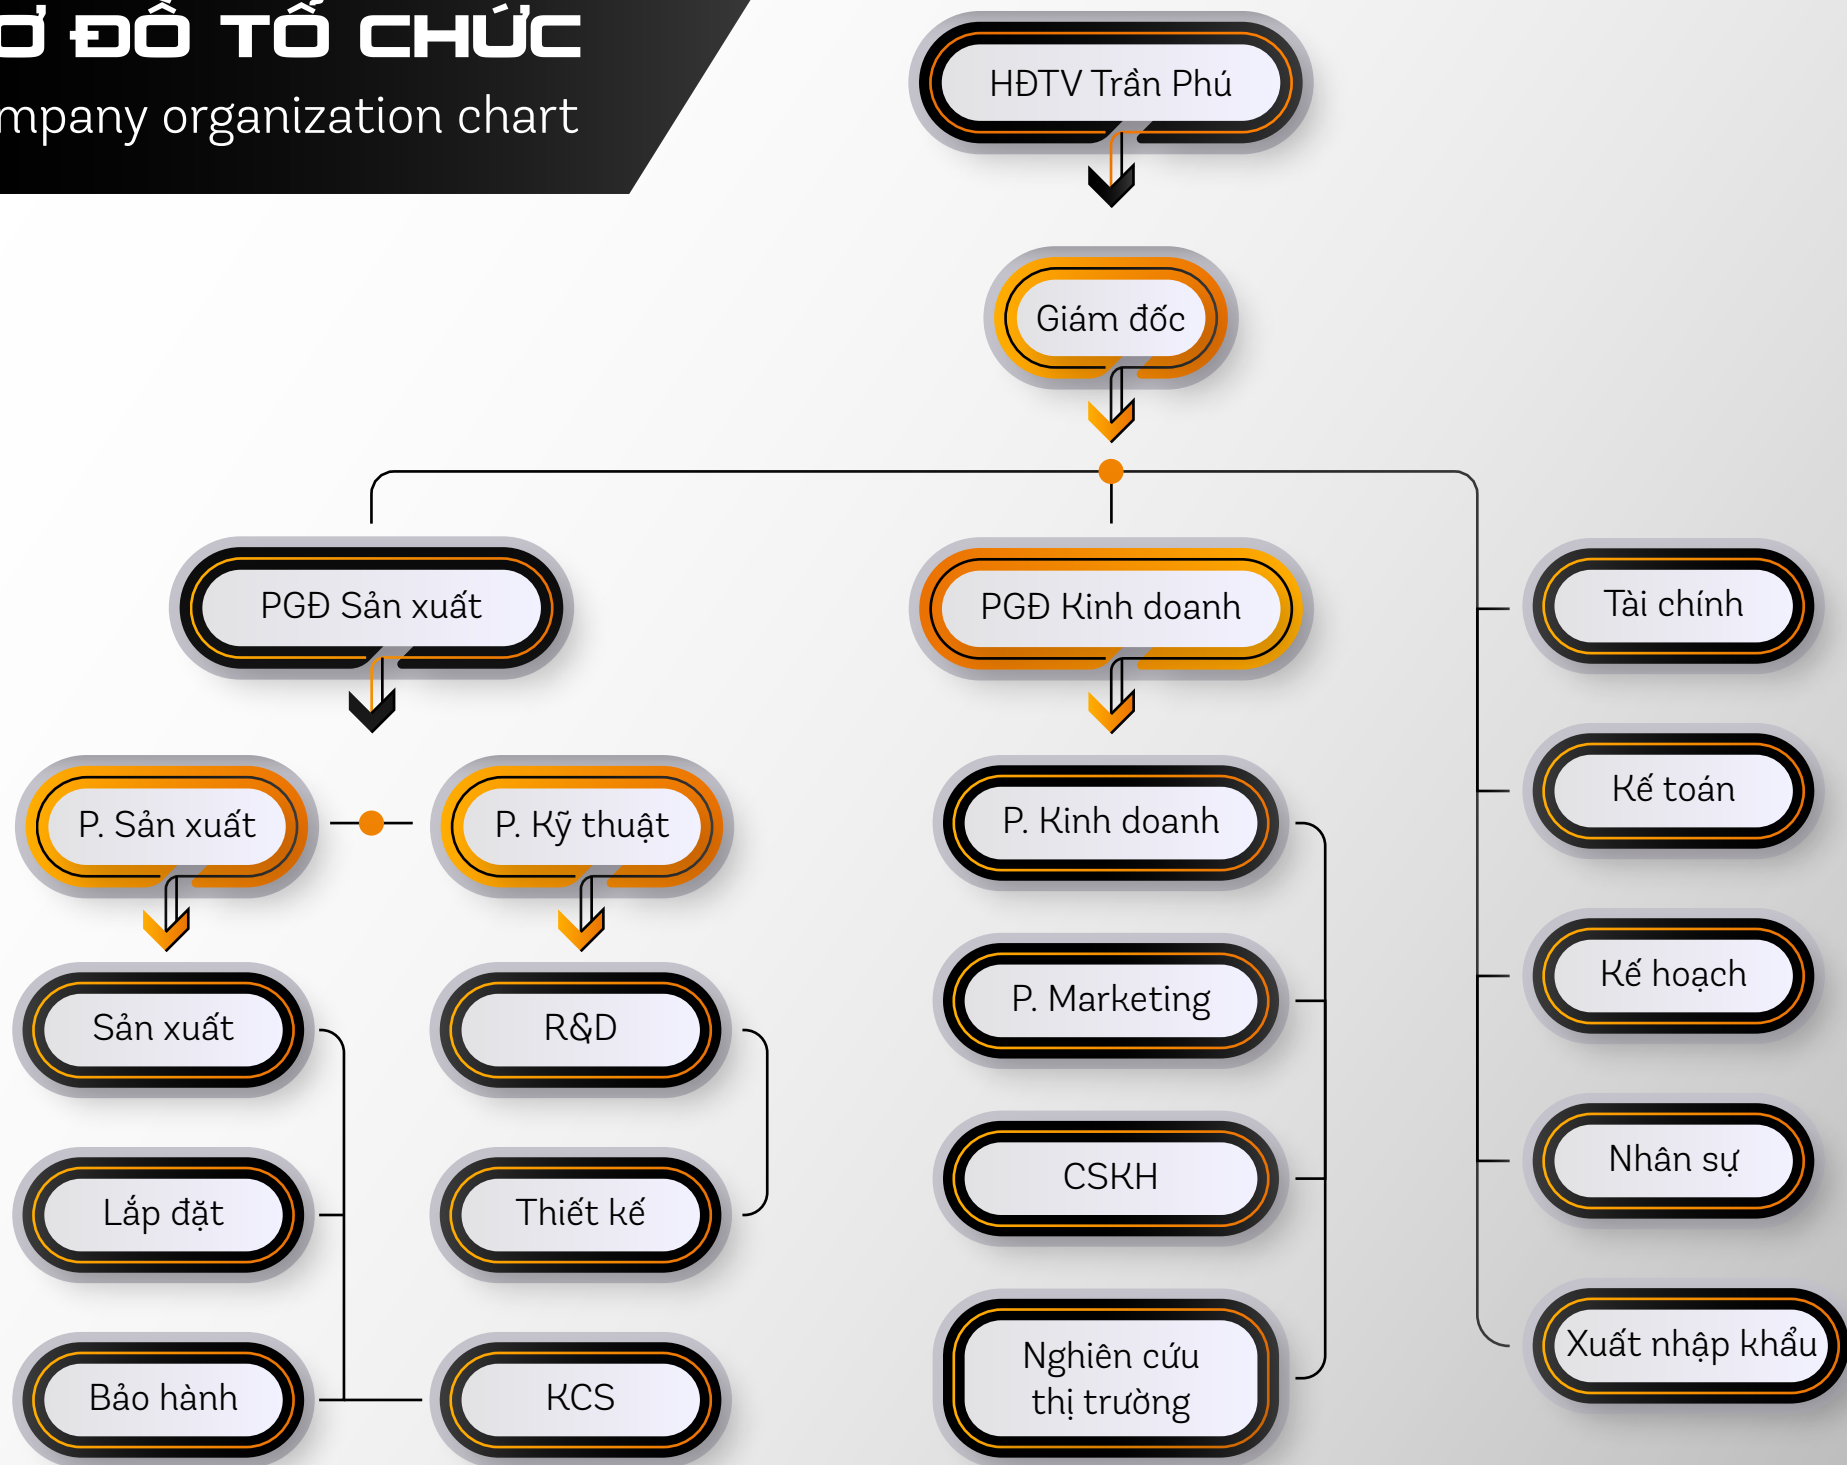

## TẦM NHÌN

Vision

Trở thành doanh nghiệp hàng đầu trong lĩnh vực sản xuất đèn công nghiệp tại Việt Nam

To become a leading enterprise in the field of industrial lighting production in Vietnam

Cải tiến công nghệ, nâng cao năng suất lao động và chất lượng sản phẩm

Improve technology, enhance labor productivity and product quality

# SƠ ĐỒ TỔ CHỨC

Company organization chart